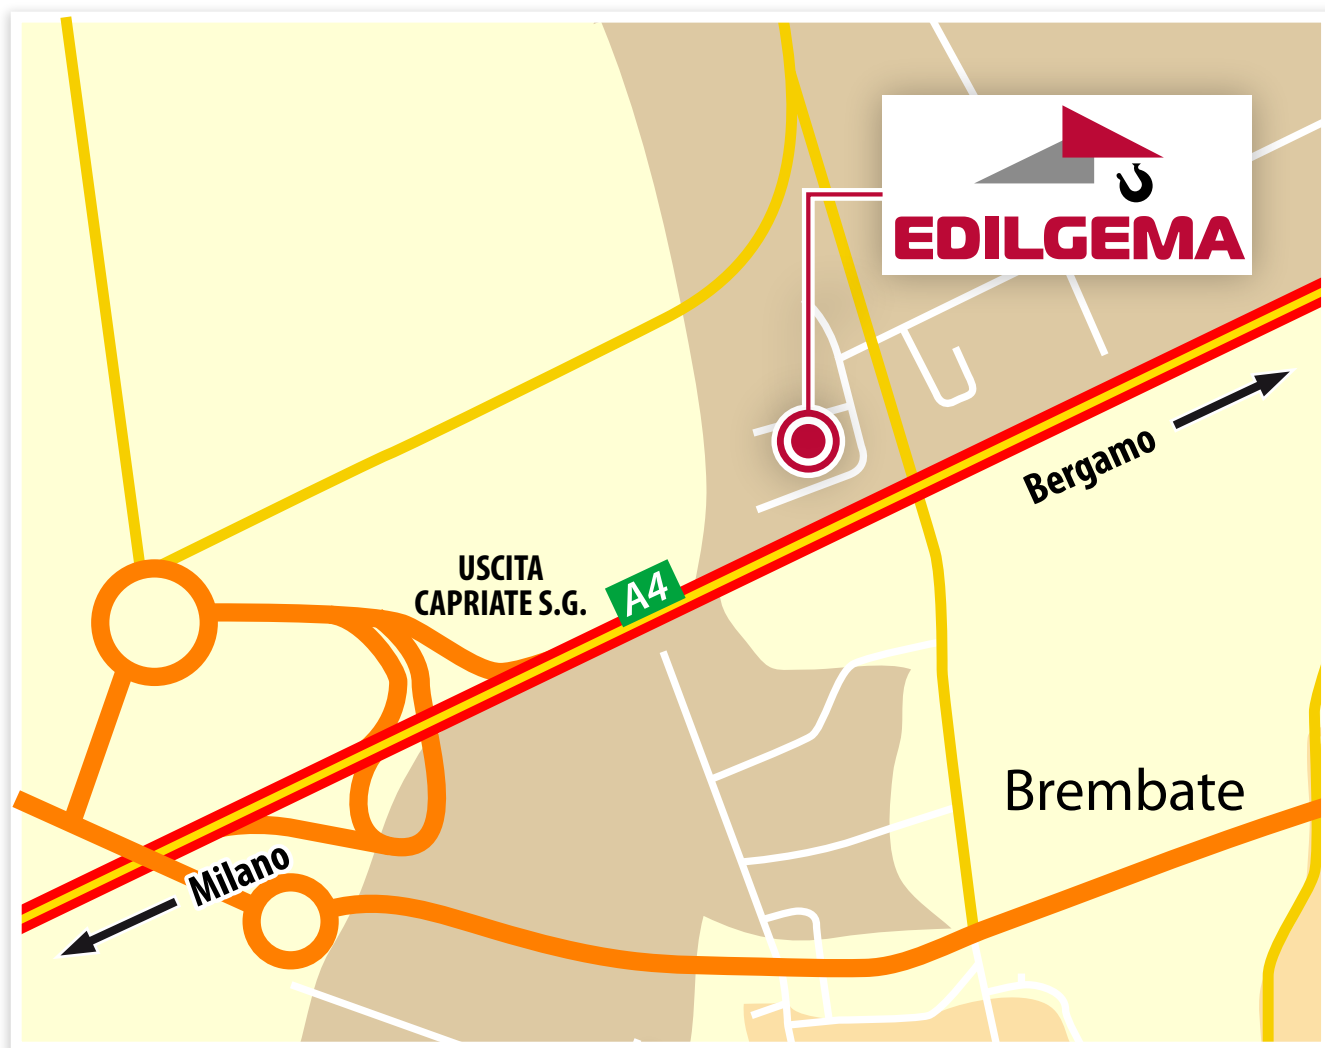

Vendita Noleggio
e Assistenza **gru edili**

Sede legale e amministrativa
Via Piemonte, 22
24041 Brembate (Bg)
Tel. 035 4194021
Fax 035 4826885
info@edilgema.it
www.edilgema.it